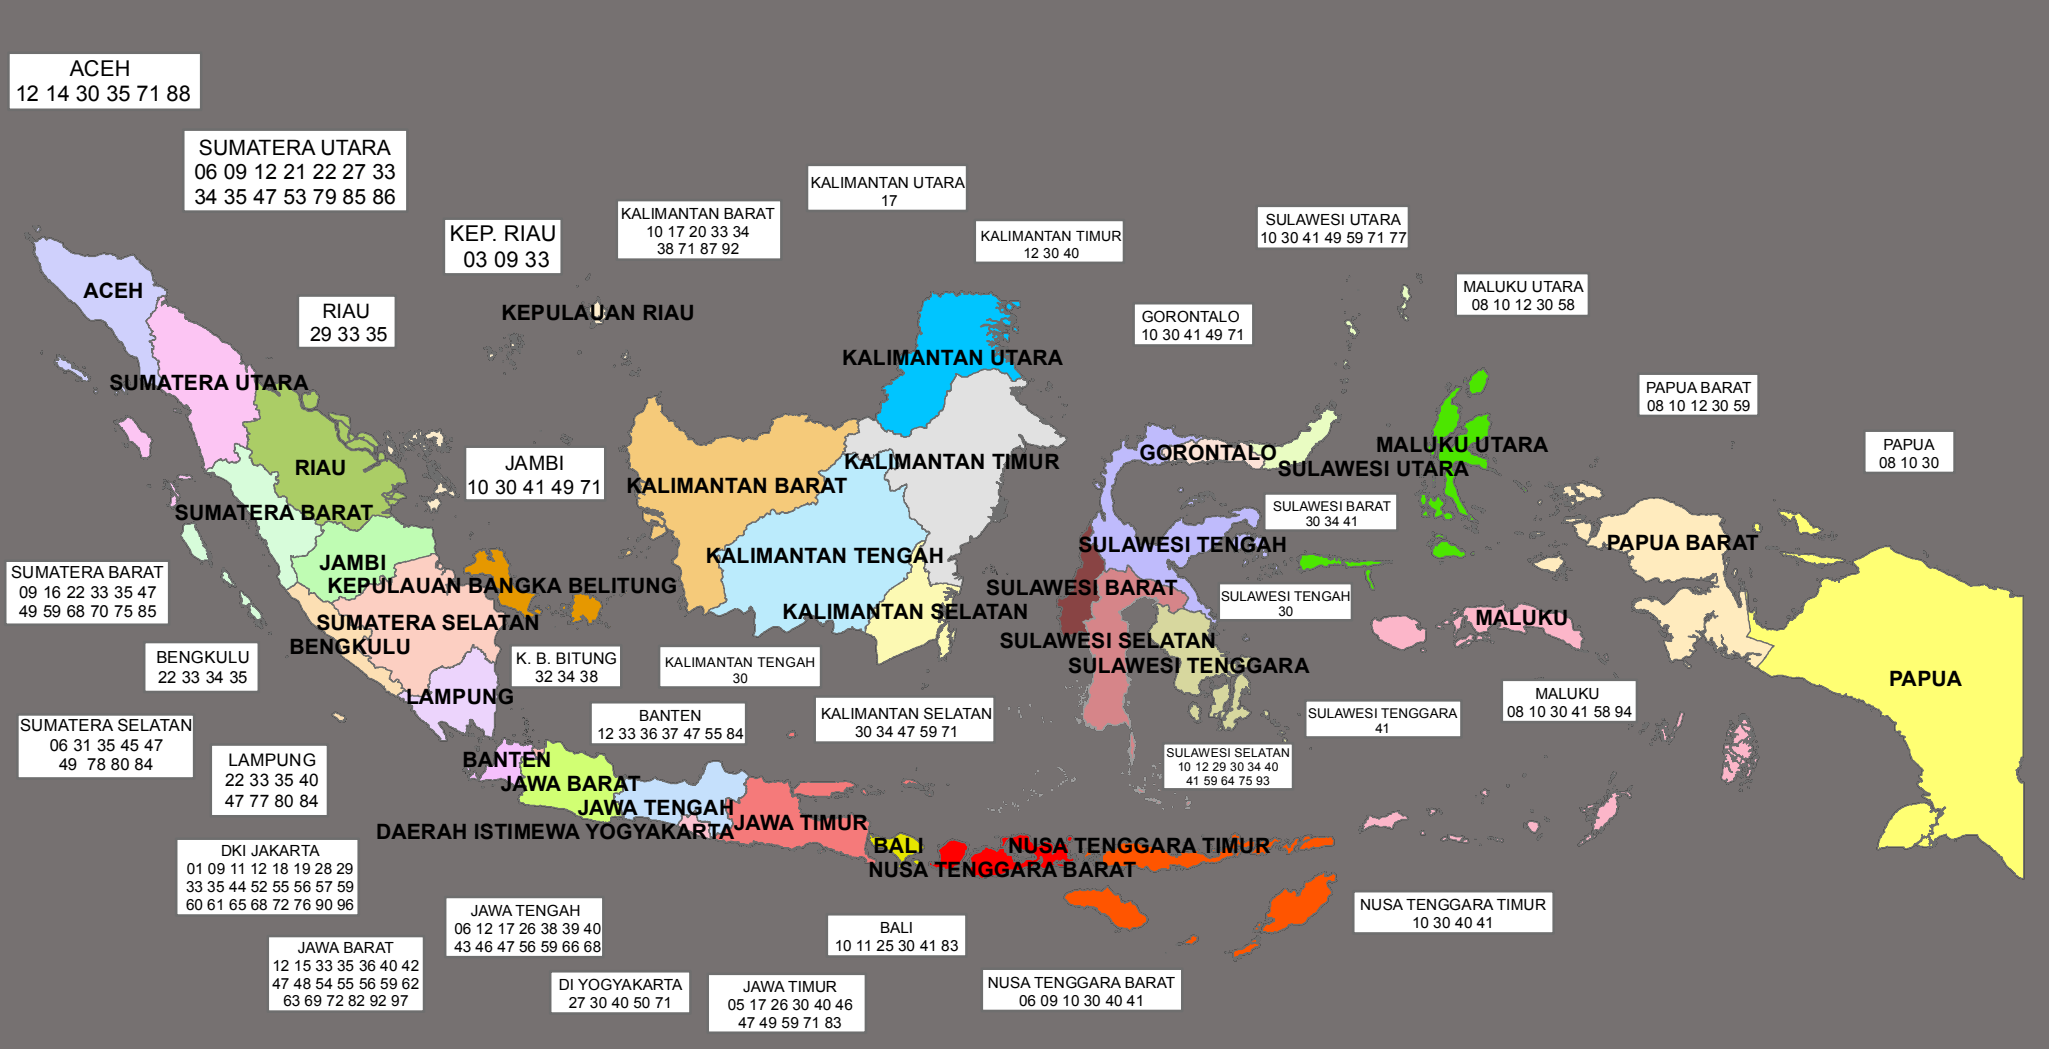

# DISTRIBUSI PROYEK PINJAMAN DAN HIBAH LUAR NEGERI TRIWULAN I TAHUN ANGGARAN 2021

**PULAU JAWA (80 81 84 89 91)**  
**PULAU BALI (89)**  
**PULAU KALIMANTAN (01 74 91)**  
**PULAU SULAWESI (01)**  
**PULAU SUMATERA (01 81 89 91)**  
**34 PROVINSI KECUALI JAKARTA (07 23)**  
**SELURUH INDONESIA (02 04 13 24 32 51 73)**